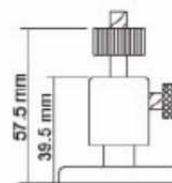

CÁMARAS

soporte@ceamexico.com
ventas@ceamexico.com
hpaz@ceamexico.com

Av. Solidaridad #877 Col. Ventura Puente
Morelia Mich.

Tel. (443)324-39-00 y 232-85-95

MINIBULLET COLOR

CARACTERÍSTICAS PRINCIPALES

- Tamaño Compacto: 23x47mm
- Lente fijo de 3.6 mm
- Resistente a exteriores Ip66

CCTV-7672

Dispositivo de imagen
Elementos de imagen
Resolución
Min. iluminación
Relación Señal / Ruido
Obturador electrónico
Gamma
Lente
Balance del blanco
Control de ganancia
Sistema de sincronización
Salida de video
Fuente de alimentación
Consumidor de energía
Temperatura de la operación

1/3" Color CCD
NTSC: 512x492, PAL: 512x582
380 TVL
0.4 Lux / F 2.0
Mayor que 48dB
NTSC: 1/60~1-100,000, PAL: 1/50~1/100,00
0.45
3.6mm / F2.0 (Opción: 6/8/12mm)
Auto
Auto
Interno
1 Vp-p / 75 Ohms
DC12V +/-10%
1.2W máx.
-10°C~50°C