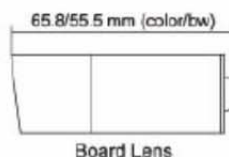

CÁMARAS

soporte@ceamexico.com
ventas@ceamexico.com
hpaz@ceamexico.com

Av. Solidaridad #877 Col. Ventura Puente
Morelia Mich.

Tel. (443)324-39-00 y 232-85-95

MINIBULLET COLOR

CARACTERÍSTICAS PRINCIPALES

- Tamaño Compacto: 23x47mm
- Lente fijo de 3.6 mm
- Resistente a exteriores Ip66

1/3" Color CCD
NTSC: 512x492, PAL: 512x582
380 TVL
0.4 Lux / F 2.0
Mayor que 48dB
NTSC: 1/60~1-100,000, PAL: 1/50~1/100,00
0.45
3.6mm / F2.0 (Opción: 6/8/12mm)
Auto
Auto
Interno
1 Vp-p / 75 Ohms
DC12V +/-10%
1.2W máx.
-10°C~50°C